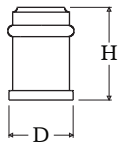

LUXE ATELIER

MILANO

Fermaporta a Pavimento Serie Astra
Astra Series Floor Stop

Dimensioni
Dimensions

	H	D
XS	39	35
S	44	35
M	49	35
L	54	35
XL	59	35

Dimensioni in millimetri
Dimensions given in millimeters

Fornito con O-ring in gomma e vite fissaggio.
Disponibile in tutte le finiture standard.
Dimensioni e finiture su misura disponibili su richiesta.